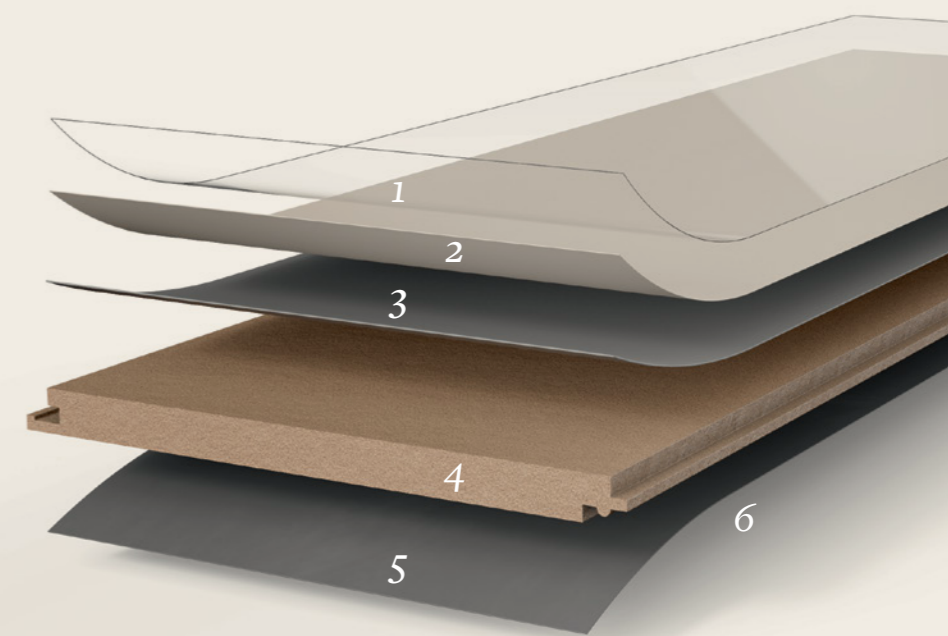

Parador ClickBoard

Universaltalent

Der intelligente Aufbau von Parador ClickBoard ist ein Garant für einfaches Anbringen, Stabilität und einen langen Lebenszyklus. Die robuste, wasserundurchlässige Deckschicht aus Melaminharz sorgt für eine authentische Haptik und einen besonders wirksamen Schutz.

Die hochverdichtete, quellgeschützte Trägerplatte bietet hohe Formstabilität und minimiert Einflüsse durch Klimaschwankungen und außergewöhnliche Belastungen. Ein Gegenzug und die patentierte Klickmechanik mit Safe-Lock®-Profil machen die technische Ausstattung von Parador ClickBoard komplett.

1. 1 Overlay
2. 2 Dekorpapier
3. 3 Barrierepapier
4. 4 HDF-Trägerplatte
5. 5 Gegenzug
6. 6 Safe-Lock®