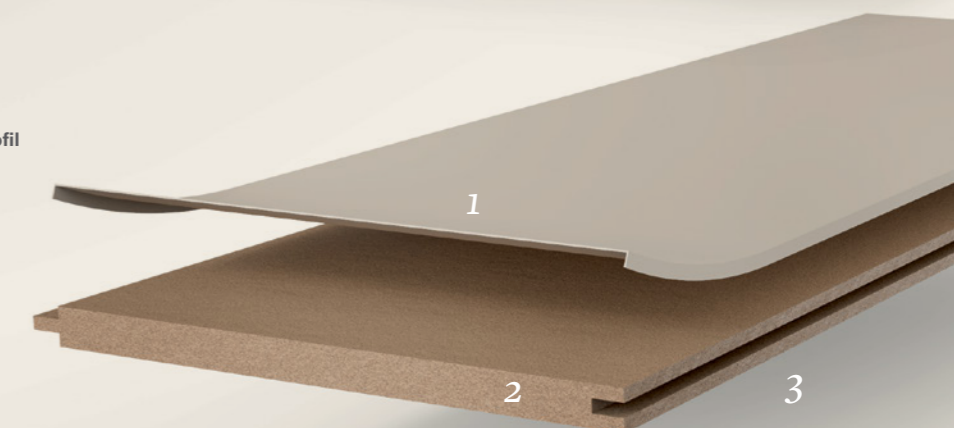

Home / Novara

- 1 Dekorpapier
- 2 MDF-Trägerplatte
- 3 Nut-Feder-Steckprofil