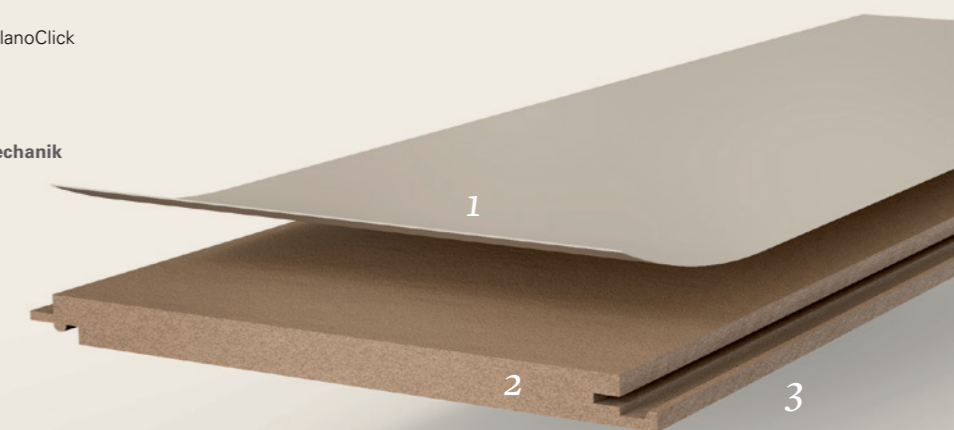

Parador Dekor-Paneele

Charakterstück

Für Decken und Dachausbauten sowie als Vorsatzschale sind Parador Dekorpaneele besonders gut geeignet. Parador bietet sie mit zwei unterschiedlichen Verbindungssystemen an: In den Kollektionen Home und Novara als bewährte Nut-Feder-Steck-Verbindung und in den Kollektionen Style, RapidoClick und MilanoClick mit patentierter

Klickmechanik für eine besonders stabile Montage mit einfachem Handling. Die Dekorschicht ist mit einem Schutz gegen Feuchtigkeit und leichten mechanischen Belastungen ausgestattet. Eine HDF- oder MDF-Trägerplatte bietet hohe Formstabilität gegen Einflüsse durch Klimaschwankungen und außergewöhnliche Belastungen.

Style / RapidoClick / MilanoClick

- 1 Dekorpapier
- 2 HDF-Trägerplatte
- 3 Patentierte Klickmechanik