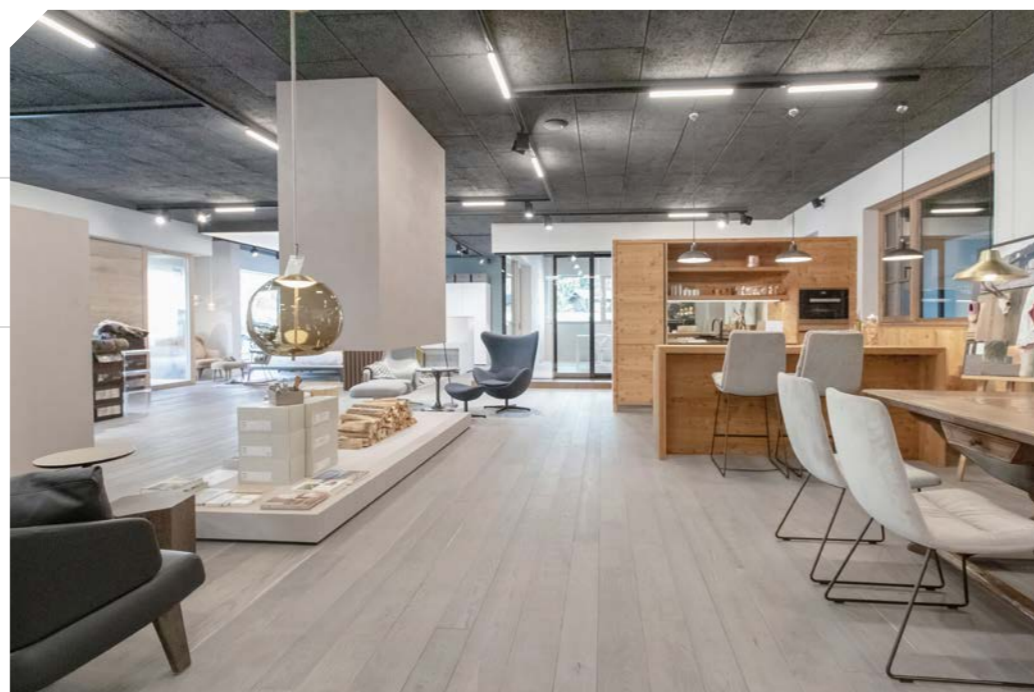

EICHE | CLASSIC | GESCHLIFFEN | WOHNFERTIG
GEÖLT NACH KUNDENFARBWUNSCH
Oak | Classic | sanded | oiled and ready for use
as per customers' colour wishes