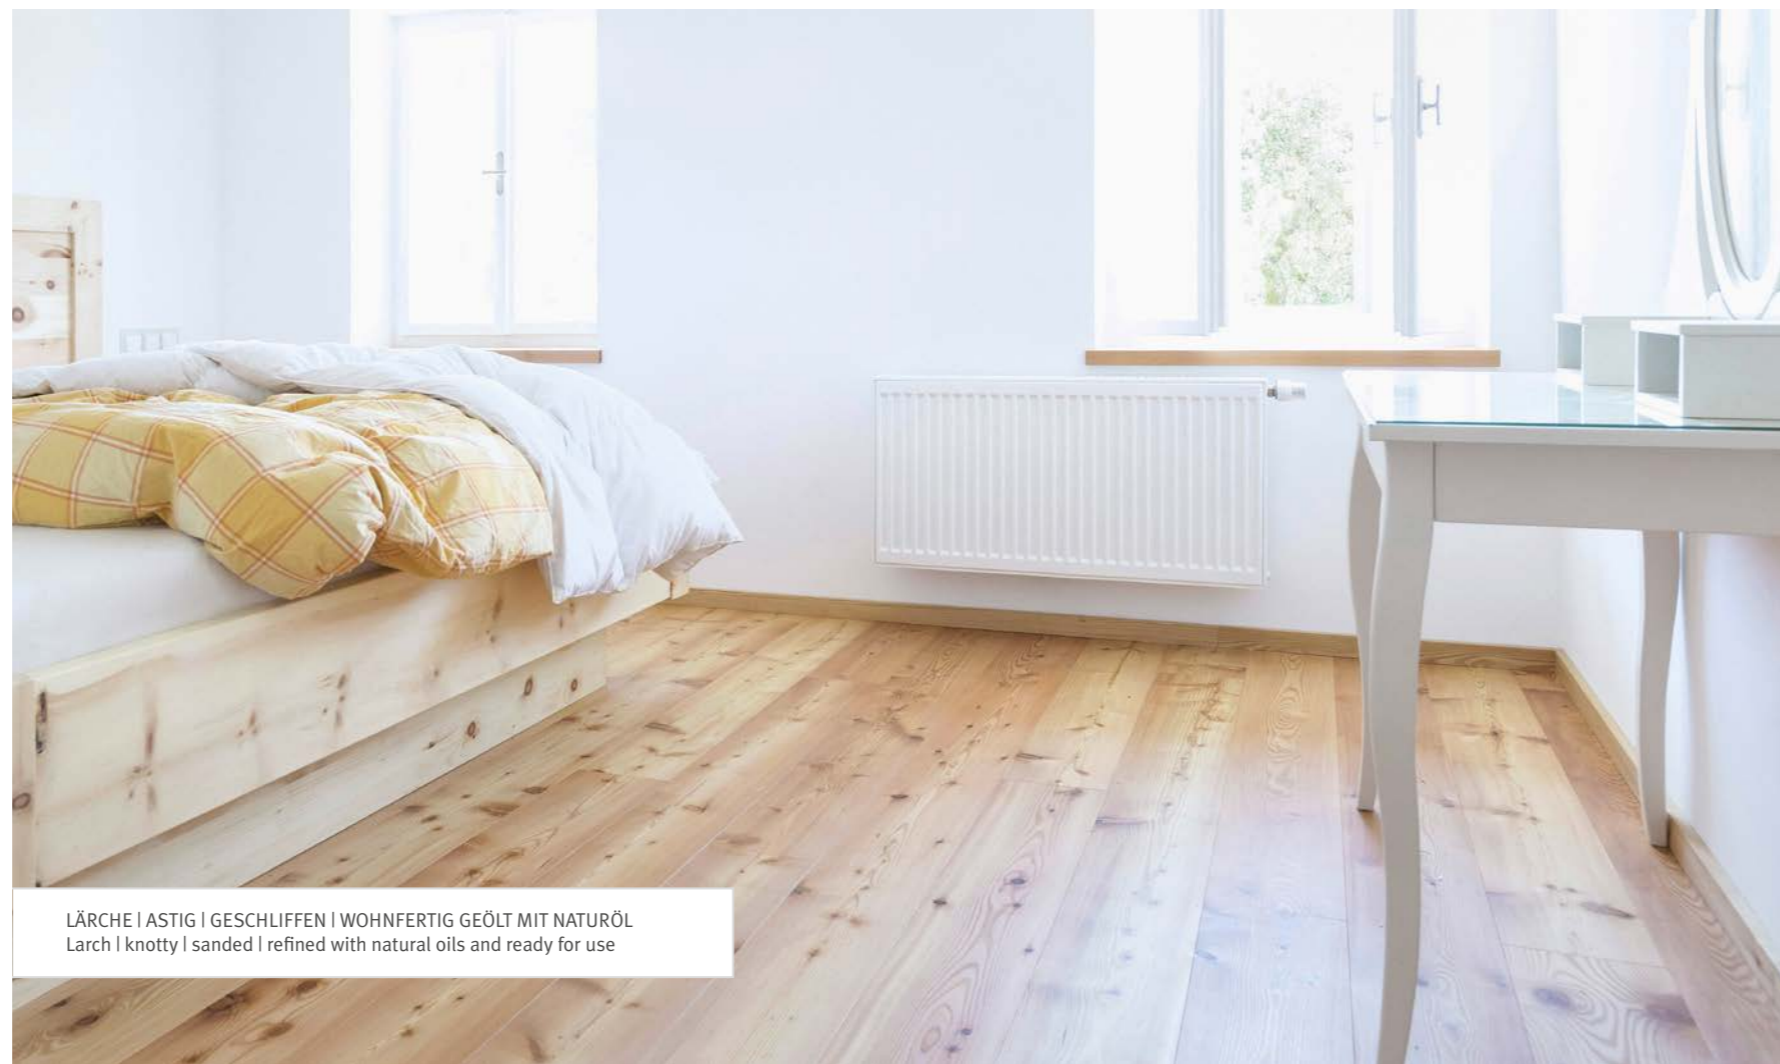

LÄRCHE | ASTIG | GESCHLIFFEN | WOHNFERTIG GEÖLT MIT NATURÖL
Larch | knotty | sanded | refined with natural oils and ready for use